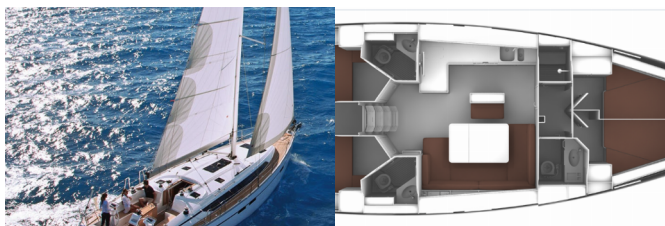

BAVARIA CRUISER 46

Trex (2024)

PRIMA SAILING
charter agency

VEMSA D.O.O. • Ozka Ulica 7 • 2310 Slovenska Bistrica • Slovenija

Telefon: +386 41 767 155

E-pošta: booking@prima-sailing.com

Web: prima-sailing.com

Charter Baza	Marti Marina, Mugla, Turčija
Plovilo ID	12316
Znamka Plovila	Bavaria Yachtbau
Ime Plovila	Trex
Letnik	2024
Dolžina	13.90 M
Kabine	4
Postelje	8
WC/Tuš	3

ELEKTRIKA: Inverter, Priključek 220 V, Sončni paneli

KUHINJA: Hladilnik, Topla voda

NAVIGACIJA: AIS, Automatski pilot, GPS chart plotter - cockpit, Nautične karte in vodič, Peljar, Premčni propeler, Wind/speed/depth instrumenti

NOTRANJOST: Barometer, Električni WC, Termometer

PALUBA: Anchor swivel, Bimini top, Električen siderni vitel, Floating rope, Gumenjaki (Pomožni čoln), Pasarela (mostiček), Platforma za kopanje, Sprayhood, Števec verige sidernega vinča, Tik v kokpitu, Ultra sidro, Zunajkrmni motor

UDOBJE: Blazine v kokpitu

VARNOST: Avtomatski napihljiv jopič, Rešilni splav, Varnostni jopič (otroški), VHF radio postaja