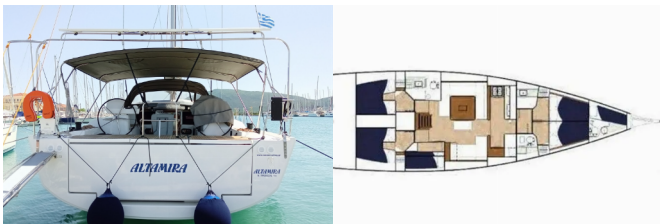

Charter Baza	Marina Lefkas, Grčija
Plovilo ID	12265
Znamka Plovila	Dufour Yachts
Ime Plovila	Altamira
Letnik	2020
Dolžina	17.15 M
Kabine	5
Postelje	10
WC/Tuš	3 + 1

ELEKTRIKA: Generator, Inverter, Klima, Razsoljevalec, Sončni paneli, USB vtičnica