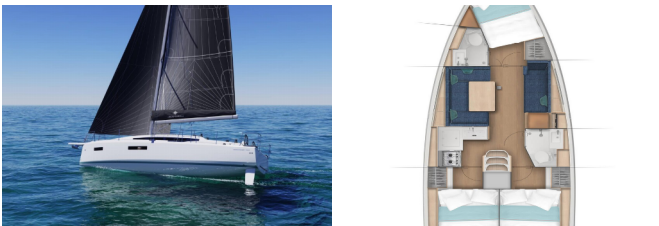

Web: [prima-sailing.com](http://prima-sailing.com)

**Charter Baza** Skopelos, Neo Klima Harbor,  
Grčija

**Plovilo ID** 12093

**Znamka Plovila** Jeanneau

**Ime Plovila** 212091

**Letnik** 2025

**Dolžina** 11.22 M