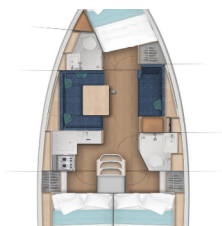

Charter Baza	Skopelos, Neo Klima Harbor, Grčija
Plovilo ID	12093
Znamka Plovila	Jeanneau
Ime Plovila	Derminica
Letnik	2025
Dolžina	11.22 M
Kabine	3
Postelje	6 + 2
WC/Tuš	2

ELEKTRIKA: Polnilec za akumulator, Sončni paneli, USB vtičnica, Vtičnica 220V