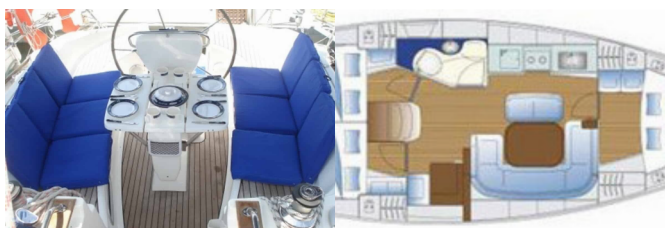

VEMSA D.O.O. • Ozka Ulica 7 • 2310 Slovenska Bistrica • Slovenija

Telefon: +386 41 767 155

E-pošta: booking@prima-sailing.com

Web: prima-sailing.com

Charter Baza	Port Of Avdira, Grčija
Plovilo ID	12092
Znamka Plovila	Bavaria Yachtbau
Ime Plovila	ECONOMY
Letnik	2005
Dolžina	11.91 M
Kabine	3
Postelje	6 + 1
WC/Tuš	1

ELEKTRIKA: Inverter, Sončni paneli, Vtičnica 220V

KUHINJA: Hladilnik, Kuhalnik, Kuhinjski pribor, Pečica, Topla voda

NAVIGACIJA: Automatski pilot, GPS, GPS chart ploter, Kompas, Logge/Lot/Speed, Merilec hitrosti vetra, Nautične karte in vodič, Navigacijski pribor, Navtične karte, Premčni propeler

NOTRANJOST: Električni WC, Notranji tuš

PALUBA: Bimini top, Bokobrani, Električen siderni vitel, Gumenjak (Pomožni čoln), Krmne stopnice, Miza v kokpitu, Plastično vedro, Ščetka za palubo, Sidro, Sprayhood, Zložljiva miza v kokpitu, Zunanji/krmni tuš

UDOBJE: Blazine v kokpitu

VARNOST: Baterijska svetilka, Črni tank (tank za sanitarne vode), Gasilni aparat, Komplet prve pomoči, Set orodja, Varnostna oprema, VHF radio postaja

ZABAVA: Fusion radio, USB, Zunanji zvočniki