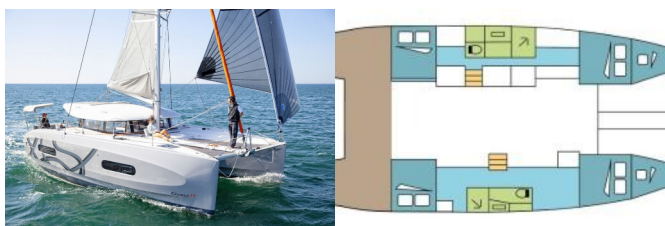

VEMSA D.O.O. • Ozka Ulica 7 • 2310 Slovenska Bistrica • Slovenija

Telefon: +386 41 767 155

E-pošta: booking@prima-sailing.com

Web: prima-sailing.com

Charter Baza	Kotor, Port Of Kotor, Črna Gora
Plovilo ID	12066
Znamka Plovila	Excess
Ime Plovila	SEAZAM
Letnik	2025
Dolžina	11.42 M
Kabine	4 + 2
Postelje	8 + 2
WC/Tuš	2