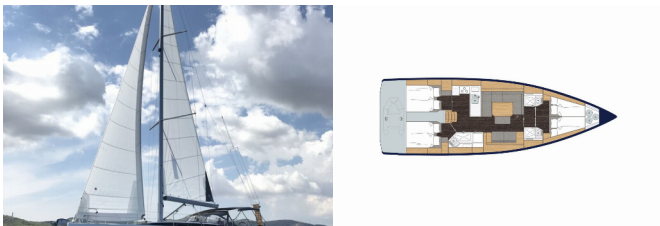

Charter Baza	Lavrion, Main Port, Grčija
Plovilo ID	1203
Znamka Plovila	Bavaria Yachtbau
Ime Plovila	Amaryllis
Letnik	2019
Dolžina	13.98 M
Kabine	4
Postelje	8 + 2
WC/Tuš	3

ELEKTRIKA: Električni kabel, Inverter, Polnilec za akumulator, Sončni paneli, Vtičnice 12V