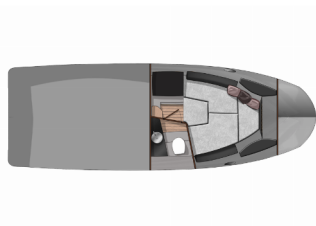

KUHINJA: Hladilnik

PALUBA: Bimini top

Charter Baza Yachtclub Seget (Marina Baotić),
Hrvaška

Plovilo ID 12017

Znamka Plovila Sessa Marine

Ime Plovila Krk

Letnik 2024

Dolžina 8.58 M