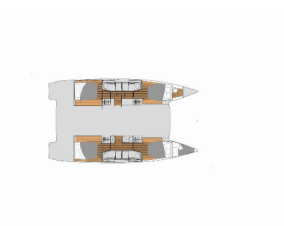

Charter Baza	Marina D'Arechi, Italija
Plovilo ID	11982
Znamka Plovila	Fountaine Pajot
Ime Plovila	Krug
Letnik	2025
Dolžina	13.45 M
Kabine	4 + 1
Postelje	8 + 2 + 1
WC/Tuš	4 + 1

ELEKTRIKA: Akumulator, Električna kalužna črpalka, Generator, Inverter, Klima, Razsoljevalec, Sončni paneli, Vtičnice 12V