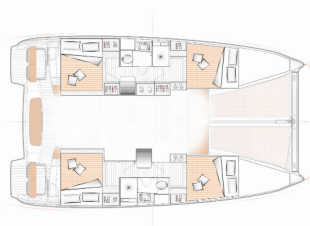

Web: [prima-sailing.com](http://prima-sailing.com)

Charter Baza	Volos, Grčija
Plovilo ID	11944
Znamka Plovila	Excess
Ime Plovila	HULL 206
Letnik	2025
Dolžina	11.42 M
Kabine	4
Postelje	8
WC/Tuš	2

**ELEKTRIKA:** Polnilec za akumulator, Priključek 220 V, Sončni paneli, USB vtičnica, Vtičnica 220V