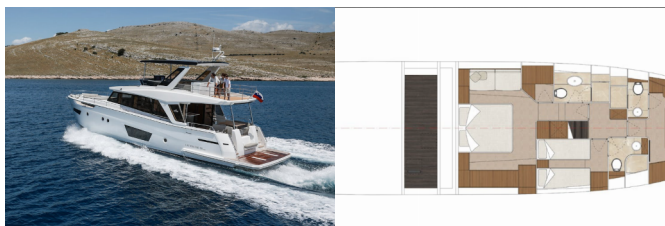

Charter Baza	Marina Pirovac, Hrvaška
Plovilo ID	11909
Znamka Plovila	Greenline
Ime Plovila	NN
Letnik	2025
Dolžina	19.08 M
Kabine	3
Postelje	6
WC/Tuš	3

ELEKTRIKA: Alternator, Generator, Inverter, Servisne baterije, Sončni paneli

PALUBA: Bokobrani, Električen siderni vitel, Flybridge, Forward lounge area, Hard Top Bimini, Hladilnik v kokpitu, Krmne stopnice, Miza v kokpitu, Platforma za kopanje na hidravlično dviganje, Privezne vrvi, Roštilj, Sidro z verigo, Sink in cockpit