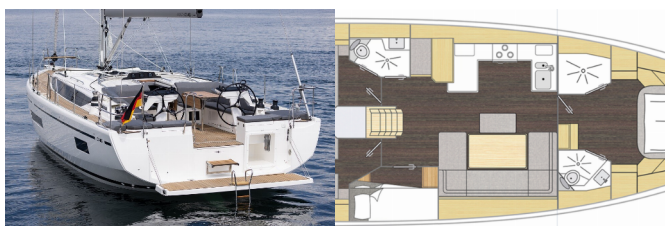

VEMSA D.O.O. • Ozka Ulica 7 • 2310 Slovenska Bistrica • Slovenija

Telefon: +386 41 767 155

E-pošta: booking@prima-sailing.com

Web: prima-sailing.com

Charter Baza	Marina Split - ACI , Hrvaška
Plovilo ID	11906
Znamka Plovila	Bavaria Yachtbau
Ime Plovila	Sestrica Vela
Letnik	2025
Dolžina	14.50 M
Kabine	4
Postelje	8 + 1
WC/Tuš	2

NOTRANJOST: Barometer, Dokumenti plovila, Električni WC, Notranji tuš, Obešalniki za obleke, Ura

PALUBA: Bimini top, Bokobrani, Čaklja (mezomariner), Cev za vodo, Črna krogla, Električen siderni vitel, Glavni kompas na palubi, Glavno sidro, Gumenjaki (Pomožni čoln), Jamborni sedež z vrečo, Kalužna črpalka - Ročna, Krmne stopnice, Lij za gorivo, Pasarela (mostiček), Plastično vedro, Posoda za gorivo, Privezne vrvi, Ročke za vinče, Ščetka za palubo, Sidro z verigo, Sidro z vrvjo, Sprayhood, Tik v kokpitu, Tlačilka za gumenjaki, Zunanjkrmni motor, Zunanji/krmni tuš