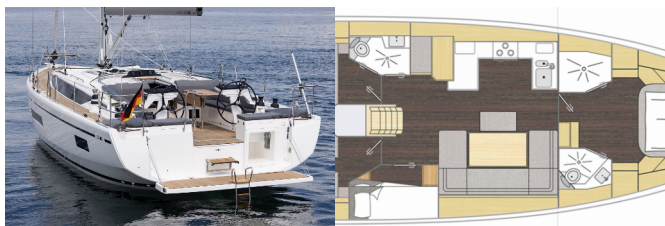

Web: [prima-sailing.com](http://prima-sailing.com)

<b>Charter Baza</b>	Marina Split - ACI , Hrvaška
<b>Plovilo ID</b>	11906
<b>Znamka Plovila</b>	Bavaria Yachtbau
<b>Ime Plovila</b>	No Name
<b>Letnik</b>	2025
<b>Dolžina</b>	14.50 M
<b>Kabine</b>	4
<b>Postelje</b>	8 + 1
<b>WC/Tuš</b>	2