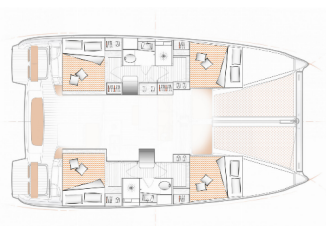

Charter Baza	Preveza, Mytikas, Grčija
Plovilo ID	11892
Znamka Plovila	Excess
Ime Plovila	Team Let's Go
Letnik	2023
Dolžina	11.42 M
Kabine	4 + 2
Postelje	8 + 2 + 2
WC/Tuš	2

ELEKTRIKA: Električni kabel, Generator, Gretje, Inverter, Klima, Polnilec za akumulator, Razsoljevalec, Sončni paneli