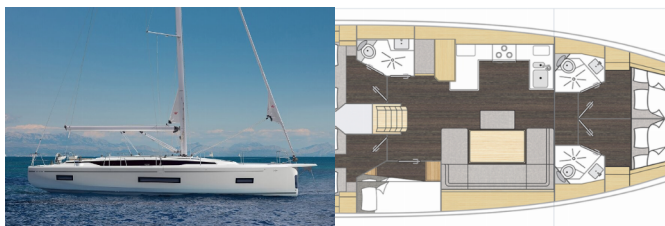

BAVARIA C46

Rib Eye (2025)

PRIMA SAILING
charter agency

VEMSA D.O.O. • Ozka Ulica 7 • 2310 Slovenska Bistrica • Slovenija

Telefon: +386 41 767 155

E-pošta: booking@prima-sailing.com

Web: prima-sailing.com

Charter Baza	Marina Mandalina, Hrvaška
Plovilo ID	11882
Znamka Plovila	Bavaria Yachtbau
Ime Plovila	Rib Eye
Letnik	2025
Dolžina	14.50 M
Kabine	5
Postelje	10 + 2
WC/Tuš	3

ELEKTRIKA: Inverter

JADRA: Electric main sail winch, Samo nastavljivi vinč za genovo

KUHINJA: Hladilnik, Topla voda

NAVIGACIJA: Automatski pilot, Depthsounder, GPS chart plotter - cockpit, Merilec hitrosti, Merilec hitrosti vetra, Premčni propeler, Wind/speed/depth instrumenti

NOTRANJOST: Indirektna svetloba v kabinah in salonu

PALUBA: Anchor winch remote control, Bimini top, Cockpit grill, Električen siderni vitel, Gumenjak (Pomožni čoln), Hladilnik v kokpitu, Luč v kokpitu, Sprayhood, Spustljiva miza v kokpitu, Tik v kokpitu, Zložljiva miza v kokpitu, Zunanji/krmni tuš