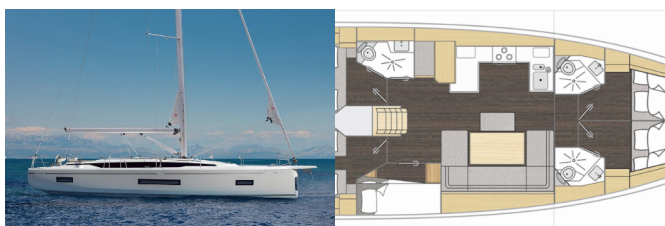

BAVARIA C46

Rib Eye (2025)

PRIMA SAILING
charter agency

VEMSA D.O.O. • Ozka Ulica 7 • 2310 Slovenska Bistrica • Slovenija

Telefon: +386 41 767 155

E-pošta: booking@prima-sailing.com

Web: prima-sailing.com

Charter Baza	Marina Mandalina, Hrvaška
Plovilo ID	11882
Znamka Plovila	Bavaria Yachtbau
Ime Plovila	Rib Eye
Letnik	2025
Dolžina	14.50 M
Kabine	5
Postelje	10 + 2
WC/Tuš	3

ELEKTRIKA: Inverter

JADRA: Electric main sail winch, Samo nastavljivi vinč za genovo

KUHINJA: Hladilnik, Topla voda

NAVIGACIJA: Automatski pilot, Depthsounder, GPS chart plotter - cockpit, Merilec hitrosti, Merilec hitrosti vetra, Premčni propeler, Wind/speed/depth instrumenti

NOTRANJOST: Indirektna svetloba v kabinah in salonu

PALUBA: Anchor winch remote control, Bimini top, Cockpit grill, Električen siderni vitel, Gumenjak (Pomožni čoln), Hladilnik v kokpitu, Luč v kokpitu, Sprayhood, Spustljiva miza v kokpitu, Tik v kokpitu, Zložljiva miza v kokpitu, Zunanji/krmni tuš