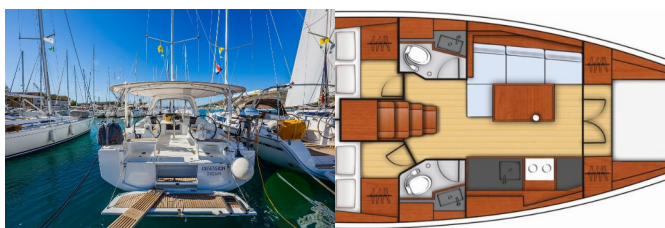

ELEKTRIKA: Gretje, Inverter, Sončni paneli

NAVIGACIJA: Automatski pilot, Depthsounder, GPS, GPS chart plotter - cockpit, Logge/Lot/Speed

NOTRANJOST: Električni WC

PALUBA: Bimini top, Miza v kokpitu, Sprayhood, Zunanjkrmni motor, Zunanji/krmni tuš