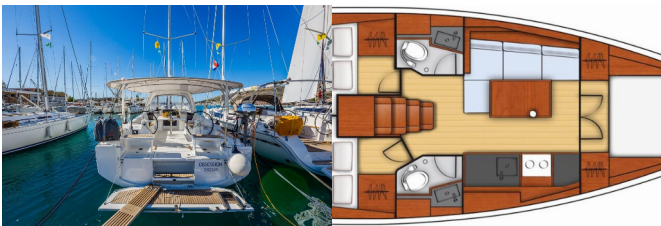

ELEKTRIKA: Gretje, Inverter

NAVIGACIJA: Automatski pilot, Depthsounder, GPS, GPS chart plotter - cockpit, Logge/Lot/Speed

NOTRANJOST: Električni WC

PALUBA: Bimini top, Miza v kokpitu, Sprayhood, Zunanjkrmni motor, Zunanji/krmni tuš