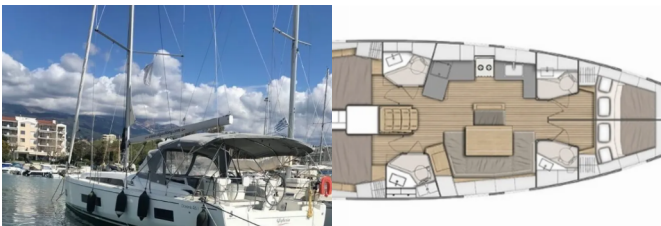

ELEKTRIKA: Sončni paneli

KUHINJA: Hladilnik

NAVIGACIJA: Automatski pilot, Globinomer, GPS chart plotter
- cockpit, Log, Hitrost, Globina, Premčni propeler

NOTRANJOST: Ventilatorji

PALUBA: Bimini top, Sprayhood

UDOBJE: Jastuci u kokpitu

ZABAVA: Zunajji zvočniki

Charter Baza	Marina Lefkas, Grčija
Plovilo ID	11816
Znamka Plovila	Bénéteau
Ime Plovila	Glykeria
Letnik	2020
Dolžina	14.60 M
Kabine	4
Postelje	8 + 2
WC/Tuš	4