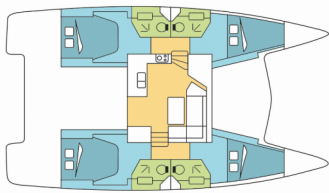

Web: [prima-sailing.com](http://prima-sailing.com)

Charter Baza	Marina Lefkas, Grčija
Plovilo ID	11815
Znamka Plovila	Fountaine Pajot
Ime Plovila	Elia
Letnik	2024
Dolžina	11.93 M
Kabine	4
Postelje	8
WC/Tuš	4