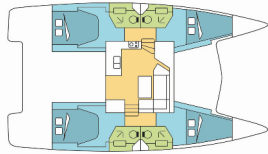

| | |
|----------------|-----------------------|
| Charter Baza | Marina Lefkas, Grčija |
| Plovilo ID | 11815 |
| Znamka Plovila | Fountaine Pajot |
| Ime Plovila | Elia |
| Letnik | 2024 |
| Dolžina | 11.93 M |
| Kabine | 4 |
| Postelje | 8 |
| WC/Tuš | 4 |