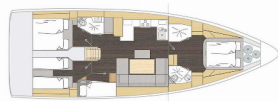

BAVARIA C46

Sofia (2025)

PRIMA SAILING
charter agency

VEMSA D.O.O. • Ozka Ulica 7 • 2310 Slovenska Bistrica • Slovenija

Telefon: +386 41 767 155

E-pošta: booking@prima-sailing.com

Web: prima-sailing.com

Charter Baza	Marina Hramina, Hrvaška
Plovilo ID	11736
Znamka Plovila	Bavaria Yachtbau
Ime Plovila	Sofia
Letnik	2025
Dolžina	14.50 M
Kabine	4
Postelje	8 + 1
WC/Tuš	2

ELEKTRIKA: Akumulator, Gretje, Inverter, Polnilec za akumulator, Priključek 220 V, Sončni paneli, USB vtičnica

JADRA: Lazy bag, Lazy jacks

KUHINJA: Hladilnik, Kuhinjski pribor, Plinske jeklenke, Topla voda

NAVIGACIJA: Automatski pilot, Bretonplotter, Daljnogled s kompasom, GPS chart plotter - cockpit, Logge/Lot/Speed/Wind, Nautične karte in vodič, Navigacijski pribor, Parallel ruler, Premčni propeler, Radar reflektor, Ročni kompas, Vodnik po lukah, Windex

NOTRANJOST: Barometer, Električni WC, Ura

PALUBA: Anchor swivel, Bimini top, Bokobran okrogel, Bokobrani, Čaklja (mezomariner), Cev za vodo, Črna krogla, Črni stožec, Debela vrv, Električen siderni vitel, Glavno sidro, Gumenjak (Pomožni čoln), Impeller, V-belt, oilfilter, Jamborni sedež z vrečo, Miza v kokpitu, Pasarela (mostiček), Plastično vedro, Pomožno sidro (rezervno sidro), Posoda za gorivo, Posoda za vodo, Privezne vrvi, Reflektor, Set za popravilo čolna, Siderna vrv, Sprayhood, Špring vrvi, Tik v kokpitu, Tlačilka za gumenjak, Zunanji/krmni tuš

UDOBJE: Blazine v kokpitu

VARNOST: Baterijska svetilka, Boja za reševanje z lučko, Gasilni aparat, Klešče za rezanje žice, Komplet prve pomoči, Rešilni jopiči, Rešilni splav, Rog (troblja) za meglo, Set orodja, Signali nevarnosti, Varnostni trakovi, VHF radio postaja

ZABAVA: Radio, Zunanji zvočniki