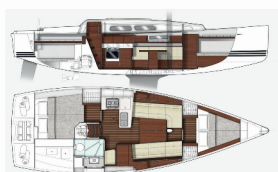

XC 35

Lady X (2018)

PRIMA SAILING
charter agency

VEMSA D.O.O. • Ozka Ulica 7 • 2310 Slovenska Bistrica • Slovenija

Telefon: +386 41 767 155

E-pošta: booking@prima-sailing.com

Web: prima-sailing.com

Charter Baza	Marina Nava, Hrvaška
Plovilo ID	1168
Znamka Plovila	X-Yachts
Ime Plovila	Lady X
Letnik	2018
Dolžina	10.36 M
Kabine	2
Postelje	4 + 2
WC/Tuš	1

NOTRANJOST: Električni WC

PALUBA: Bimini top, Električen siderni vitel, Gumenjak (Pomožni čoln), Kalužna črpalka - Ročna, Miza v kokpitu, Pasarela (mostiček), Sprayhood, Tikovina u kokpitu, Zunanji/krmni tuš