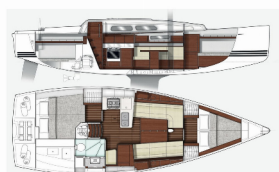

XC 35

Lady X (2018)

PRIMA SAILING
charter agency

VEMSA D.O.O. • Ozka Ulica 7 • 2310 Slovenska Bistrica • Slovenija

Telefon: +386 41 767 155

E-pošta: booking@prima-sailing.com

Web: prima-sailing.com

Charter Baza	Marina Frapa, Hrvaška
Plovilo ID	1168
Znamka Plovila	X-Yachts
Ime Plovila	Lady X
Letnik	2018
Dolžina	10.36 M
Kabine	2
Postelje	4 + 2
WC/Tuš	1

ELEKTRIKA: Električna kalužna črpalka, Gretje, Inverter, Priključek 220 V

KUHINJA: Hladilnik, Kuhinjski pribor, Pečica, Topla voda

NAVIGACIJA: Automatski pilot, GPS chart plotter - cockpit, Kompas, Navtične karte, Peljar, Premčni propeler, Tridata, Zložljiv propeler s tremi elisami

NOTRANJOST: Električni WC

PALUBA: Bimini top, Električen siderni vitel, Gumenjak (Pomožni čoln), Kalužna črpalka - Ročna, Miza v kokpitu, Pasarela (mostiček), Sprayhood, Tik v kokpitu, Zunanji/krmni tuš

UDOBJE: Blazine v kokpitu, Posteljina in brisače

VARNOST: Črni tank (tank za sanitarne vode), Varnostna oprema, VHF radio postaja

ZABAVA: CD player, Wi-Fi Internet, Zunanji zvočniki