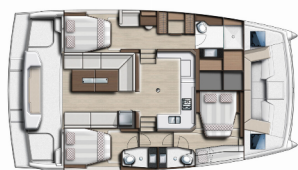

Charter Baza	Marina Dalmacija, Hrvaška
Plovilo ID	11613
Znamka Plovila	Catana
Ime Plovila	#003 - OW
Letnik	2025
Dolžina	12.31 M
Kabine	3
Postelje	6 + 2
WC/Tuš	3

ELEKTRIKA: Inverter, Klima, Polnilec za akumulator, Sončni paneli

NOTRANJOST: Convertible table in salon, Ventilatorji v kabinah

PALUBA: Bimini top, Fly sunbathing area, Forward cockpit, Gumenjaki (Pomožni čoln), Miza v kokpitu, Platforma za kopanje, Zunanji/krmni tuš