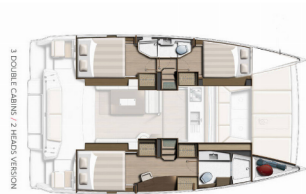

Charter Baza	Marina Kaštela, Hrvaška
Plovilo ID	11611
Znamka Plovila	Catana
Ime Plovila	#002 - OW
Letnik	2025
Dolžina	12.08 M
Kabine	3
Postelje	6 + 2
WC/Tuš	2

ELEKTRIKA: Inverter, Polnilec za akumulator, Sončni paneli

NOTRANJOST: Convertible table in salon, Ventilatorji v kabinah

PALUBA: Bimini top, Forward cockpit, Gumenjaki (Pomožni čoln), Miza v kokpitu, Platforma za kopanje, Zunanji/krmni tuš

UDOBJE: Jastuci u kokpitu, Posteljnina