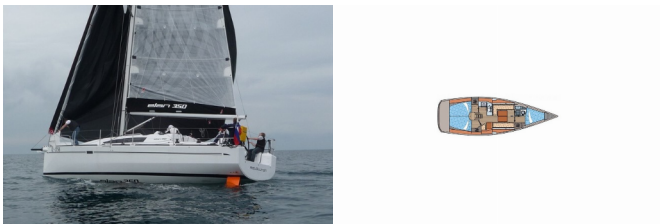

Charter Baza	Marina Kornati, Hrvaška
Plovilo ID	11563
Znamka Plovila	Elan Marine
Ime Plovila	Papa
Letnik	2012
Dolžina	10.60 M
Kabine	3
Postelje	6 + 2
WC/Tuš	1

ELEKTRIKA: Električna kalužna črpalka, Gretje