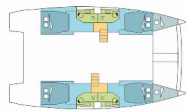

Web: [prima-sailing.com](http://prima-sailing.com)

|                |                    |
|----------------|--------------------|
| Charter Baza   | Guadeloupe, Karibi |
| Plovilo ID     | 11559              |
| Znamka Plovila | Catana             |
| Ime Plovila    | MAGLICA            |
| Letnik         | 2024               |
| Dolžina        | 13.50 M            |
| Kabine         | 4 + 2              |
| Postelje       | 8 + 2              |
| WC/Tuš         | 4                  |