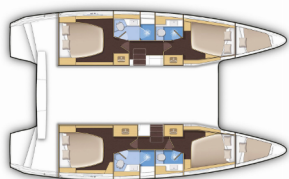

LAGOON 42

Amici (2020)

PRIMA SAILING
charter agency

VEMSA D.O.O. • Ozka Ulica 7 • 2310 Slovenska Bistrica • Slovenija

Telefon: +386 41 767 155

E-pošta: booking@prima-sailing.com

Web: prima-sailing.com

Charter Baza	Alimos Marina, Grčija
Plovilo ID	11553
Znamka Plovila	Lagoon-Bénéteau
Ime Plovila	Amici
Letnik	2020
Dolžina	12.80 M
Kabine	6
Postelje	0
WC/Tuš	4

NOTRANJOST: Električni WC, Spremenjiva miza, Ventilatorji v kabinah

PALUBA: Bimini Top - Mini, Galley in cockpit, Sprayhood

UDOBJE: Jastuci u kokpitu

VARNOST: VHF radio postaja

ZABAVA: Radio CD mp3 player + USB, Bluetooth