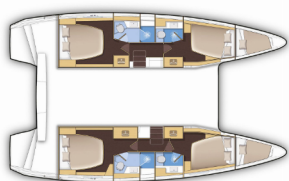

LAGOON 42

Amici (2020)

PRIMA SAILING
charter agency

VEMSA D.O.O. • Ozka Ulica 7 • 2310 Slovenska Bistrica • Slovenija

Telefon: +386 41 767 155

E-pošta: booking@prima-sailing.com

Web: prima-sailing.com

Charter Baza	Alimos Marina, Grčija
Plovilo ID	11553
Znamka Plovila	Lagoon-Bénéteau
Ime Plovila	Amici
Letnik	2020
Dolžina	12.80 M
Kabine	6
Postelje	10 + 2
WC/Tuš	4

NOTRANJOST: Električni WC, Spremenjiva miza, Ventilatorji v kabinah

PALUBA: Bimini Top - Mini, Galley in cockpit, Sprayhood

UDOBJE: Jastuci u kokpitu

VARNOST: VHF radio postaja

ZABAVA: Radio CD mp3 player + USB, Bluetooth