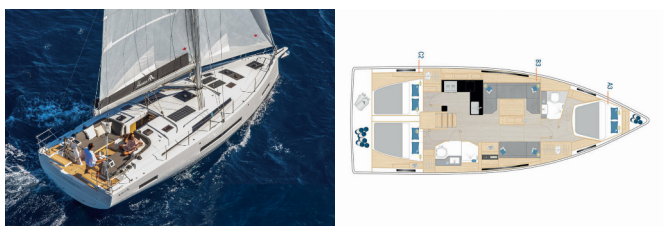

HANSE 410

#062 (2025)

PRIMA SAILING
charter agency

VEMSA D.O.O. • Ozka Ulica 7 • 2310 Slovenska Bistrica • Slovenija

Telefon: +386 41 767 155

E-pošta: booking@prima-sailing.com

Web: prima-sailing.com

Charter Baza	Marina Kornati, Hrvaška
Plovilo ID	11521
Znamka Plovila	Hanse Yachts
Ime Plovila	#062
Letnik	2025
Dolžina	12.55 M
Kabine	3
Postelje	6 + 2
WC/Tuš	2

NOTRANJOST: Salon

PALUBA: Bimini top, Gumenjak (Pomožni čoln), Miza v kokpitu, Platforma za kopanje, Sprayhood, Tikovina u kokpitu, Zunanji/krmni tuš

UDOBJE: Posteljina

VARNOST: VHF radio postaja

ZABAVA: Radio CD mp3 player + USB, Zunaji zvočniki