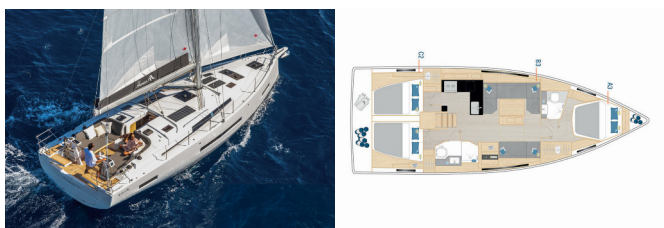

Web: [prima-sailing.com](http://prima-sailing.com)

<b>Charter Baza</b>	Marina Kornati, Hrvaška
<b>Plovilo ID</b>	11521
<b>Znamka Plovila</b>	Hanse Yachts
<b>Ime Plovila</b>	Sundance
<b>Letnik</b>	2025
<b>Dolžina</b>	12.55 M
<b>Kabine</b>	3
<b>Postelje</b>	6 + 2
<b>WC/Tuš</b>	2