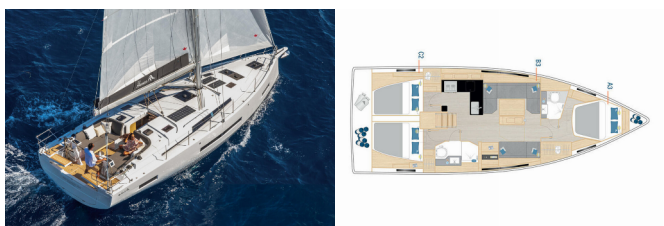

HANSE 410

Sundance (2025)

PRIMA SAILING
charter agency

VEMSA D.O.O. • Ozka Ulica 7 • 2310 Slovenska Bistrica • Slovenija

Telefon: +386 41 767 155

E-pošta: booking@prima-sailing.com

Web: prima-sailing.com

Charter Baza	Marina Kornati, Hrvaška
Plovilo ID	11521
Znamka Plovila	Hanse Yachts
Ime Plovila	Sundance
Letnik	2025
Dolžina	12.55 M
Kabine	3
Postelje	6 + 2
WC/Tuš	2

NOTRANJOST: Salon

PALUBA: Bimini top, Gumenjak (Pomožni čoln), Miza v kokpitu, Platforma za kopanje, Sprayhood, Tikovina u kokpitu, Zunanji/krmni tuš

UDOBJE: Jastuci u kokpitu, Posteljnina

VARNOST: VHF radio postaja