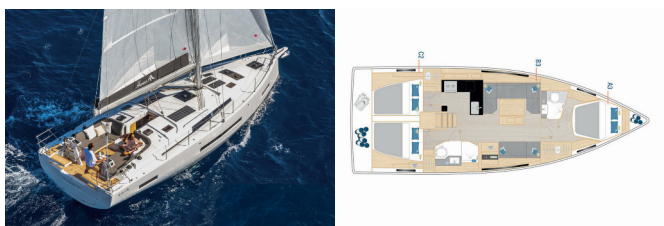

HANSE 410

Señorita (2025)

PRIMA SAILING
charter agency

VEMSA D.O.O. • Ozka Ulica 7 • 2310 Slovenska Bistrica • Slovenija

Telefon: +386 41 767 155

E-pošta: booking@prima-sailing.com

Web: prima-sailing.com

Charter Baza	ACI Marina Dubrovnik, Hrvaška
Plovilo ID	11519
Znamka Plovila	Hanse Yachts
Ime Plovila	Señorita
Letnik	2025
Dolžina	12.55 M
Kabine	3
Postelje	6 + 2
WC/Tuš	2

NOTRANJOST: Salon

PALUBA: Bimini top, Gumenjak (Pomožni čoln), Miza v kokpitu, Platforma za kopanje, Sprayhood, Tikovina u kokpitu, Zunanji/krmni tuš

UDOBJE: Jastuci u kokpitu, Posteljnina

VARNOST: VHF radio postaja