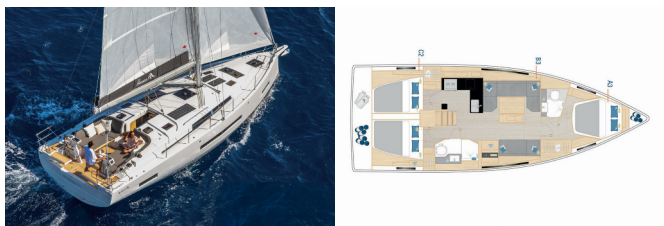

HANSE 410

Señorita (2025)

PRIMA SAILING
charter agency

VEMSA D.O.O. • Ozka Ulica 7 • 2310 Slovenska Bistrica • Slovenija

Telefon: +386 41 767 155

E-pošta: booking@prima-sailing.com

Web: prima-sailing.com

Charter Baza	ACI Marina Dubrovnik, Hrvaška
Plovilo ID	11519
Znamka Plovila	Hanse Yachts
Ime Plovila	Señorita
Letnik	2025
Dolžina	12.55 M
Kabine	3
Postelje	6 + 2
WC/Tuš	2

NOTRANJOST: Salon

PALUBA: Bimini top, Gumenjak (Pomožni čoln), Miza v kokpitu, Platforma za kopanje, Sprayhood, Tik v kokpitu, Zunanji/krmni tuš

UDOBJE: Blazine v kokpitu, Posteljnina

VARNOST: VHF radio postaja