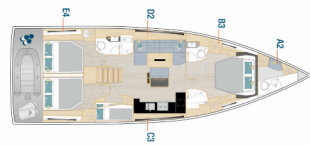

HANSE 510

Amber (2025)

PRIMA SAILING
charter agency

VEMSA D.O.O. • Ozka Ulica 7 • 2310 Slovenska Bistrica • Slovenija

Telefon: +386 41 767 155

E-pošta: booking@prima-sailing.com

Web: prima-sailing.com

Charter Baza	Marina Kaštela, Hrvaška
Plovilo ID	11511
Znamka Plovila	Hanse Yachts
Ime Plovila	Amber
Letnik	2025
Dolžina	15.97 M
Kabine	4 + 1
Postelje	8 + 2 + 1
WC/Tuš	2 + 1

ELEKTRIKA: Generator, Gretje, Inverter, Klima, Polnilec za akumulator

JADRA: Electric primary winch

KUHINJA: Hladilnik, Kuhalnik, Kuhinjski pribor, Pečica, Topla voda

NAVIGACIJA: Automatski pilot, GPS chart plotter - cockpit, Navtične karte, Peljar, Premčni propeler, Tridata

NOTRANJOST: Convertible table in salon, Električni WC

PALUBA: Bimini top, Gumenjak (Pomožni čoln), Miza v kokpitu, Platforma za kopanje, Sprayhood, Tik v kokpitu, Zunanji/krmni tuš

UDOBJE: Blazine v kokpitu, Posteljina

VARNOST: VHF radio postaja

ZABAVA: Radio CD player, Zunanji zvočniki