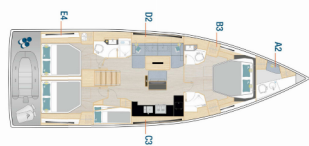

HANSE 510

Amber (2025)

PRIMA SAILING
charter agency

VEMSA D.O.O. • Ozka Ulica 7 • 2310 Slovenska Bistrica • Slovenija

Telefon: +386 41 767 155

E-pošta: booking@prima-sailing.com

Web: prima-sailing.com

Charter Baza	Marina Kaštela, Hrvaška
Plovilo ID	11511
Znamka Plovila	Hanse Yachts
Ime Plovila	Amber
Letnik	2025
Dolžina	15.97 M
Kabine	4 + 1
Postelje	8 + 2 + 1
WC/Tuš	2 + 1

ELEKTRIKA: Generator, Gretje, Inverter, Klima, Polnilec za akumulator

JADRA: Electric primary winch

KUHINJA: Hladilnik, Kuhalnik, Kuhinjski pribor, Pečica, Topla voda

NAVIGACIJA: Automatski pilot, GPS chart plotter - cockpit, Navtične karte, Peljar, Premčni propeler, Tridata

NOTRANJOST: Convertible table in salon, Električni WC

PALUBA: Bimini top, Gumenjak (Pomožni čoln), Miza v kokpitu, Platforma za kopanje, Sprayhood, Tik v kokpitu, Zunanji/krmni tuš

UDOBJE: Blazine v kokpitu, Posteljina

VARNOST: VHF radio postaja

ZABAVA: Radio CD player, Zunanji zvočniki