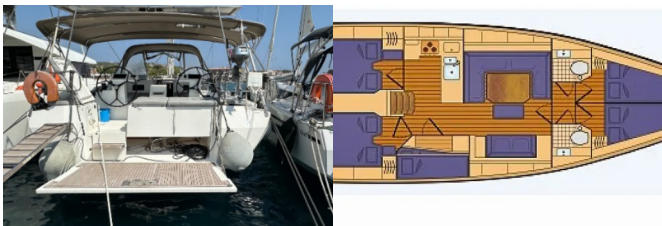

BAVARIA C45

Silver I (2020)

PRIMA SAILING
charter agency

VEMSA D.O.O. • Ozka Ulica 7 • 2310 Slovenska Bistrica • Slovenija

Telefon: +386 41 767 155

E-pošta: booking@prima-sailing.com

Web: prima-sailing.com

Charter Baza	Paleros, Grčija
Plovilo ID	11507
Znamka Plovila	Bavaria Yachtbau
Ime Plovila	Silver I
Letnik	2020
Dolžina	13.98 M
Kabine	5
Postelje	10
WC/Tuš	2

NOTRANJOST: Električni WC, Ventilatorji, Ventilatorji v kabinah

PALUBA: Bimini top, Galley in cockpit, Platforma za kopanje, Sprayhood

UDOBJE: Blazine v kokpitu

ZABAVA: Radio CD mp3 player + USB, Bluetooth, Zunanji zvočniki