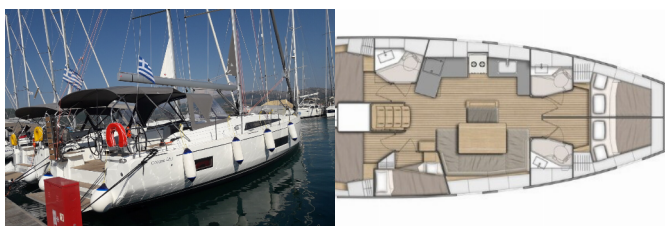

OCEANIS 46.1

Chrisel (2020)

PRIMA SAILING
charter agency

VEMSA D.O.O. • Ozka Ulica 7 • 2310 Slovenska Bistrica • Slovenija

Telefon: +386 41 767 155

E-pošta: booking@prima-sailing.com

Web: prima-sailing.com

Charter Baza	Marina Lefkas, Grčija
Plovilo ID	11503
Znamka Plovila	Bénéteau
Ime Plovila	Chrisel
Letnik	2020
Dolžina	14.60 M
Kabine	5
Postelje	10
WC/Tuš	3

ELEKTRIKA: Akumulator, Sončni paneli, USB vtičnica

KUHINJA: Kuhinjski pribor, Zamrzovalnik

NAVIGACIJA: Automatski pilot, GPS chart plotter - cockpit, Log, Hitrost, Globina, Premčni propeler, Wind/speed/depth instrumenti

NOTRANJOST: Električni WC, Ventilatorji v kabinah

PALUBA: Inox Boarding Ladder, Platforma za kopanje, Sprayhood, Tikova paluba

VARNOST: VHF radio postaja

ZABAVA: Radio CD mp3 player + USB, Bluetooth