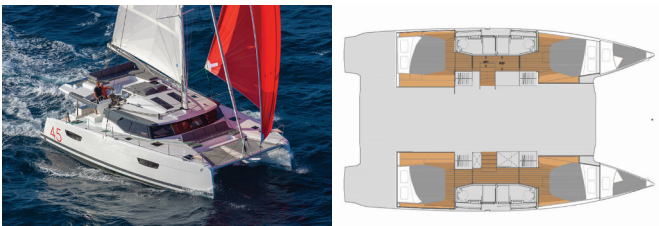

Charter Baza	Marina Mandalina, Hrvaška
Plovilo ID	11494
Znamka Plovila	Fountaine Pajot
Ime Plovila	No Name
Letnik	2024
Dolžina	13.45 M
Kabine	4 + 2
Postelje	8 + 2 + 2
WC/Tuš	4

ELEKTRIKA: Električna kalužna črpalka, Generator, Gretje, Klima, Polnilec za akumulator