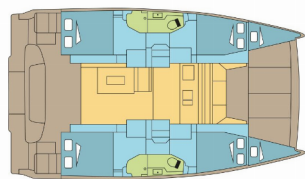

VEMSA D.O.O. • Ozka Ulica 7 • 2310 Slovenska Bistrica • Slovenija

Telefon: +386 41 767 155

E-pošta: booking@prima-sailing.com

Web: prima-sailing.com

Charter Baza	Grenada, Port Louis Marina, Karibi
Plovilo ID	11488
Znamka Plovila	Catana
Ime Plovila	GOLFINA
Letnik	2024
Dolžina	12.08 M
Kabine	4 + 2
Postelje	8 + 2
WC/Tuš	2