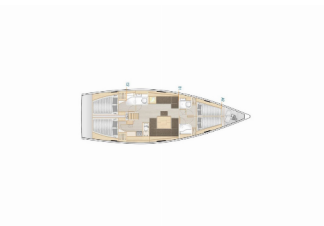

HANSE 458

Vivi (2025)

PRIMA SAILING
charter agency

VEMSA D.O.O. • Ozka Ulica 7 • 2310 Slovenska Bistrica • Slovenija

Telefon: +386 41 767 155

E-pošta: booking@prima-sailing.com

Web: prima-sailing.com

Charter Baza	Marina Punat (Krk), Hrvaška
Plovilo ID	11477
Znamka Plovila	Hanse Yachts
Ime Plovila	Vivi
Letnik	2025
Dolžina	14.04 M
Kabine	4
Postelje	8 + 1
WC/Tuš	2

ELEKTRIKA: Akumulator, Gretje, Klima, Polnilec za akumulator, Priključek 220 V, Sončni paneli, USB sockets

KUHINJA: Hladilnik, Kuhinjski pribor, Plinske jeklenke, Topla voda

NAVIGACIJA: Automatski pilot, Daljnogled, GPS chart plotter - cockpit, Logge/Lot/Speed/Wind, Nautične karte in vodič, Navigacijski pribor, Parallel ruler, Premčni propeler, Radar reflektor, Ročni kompas, Tridata, Vodnik po lukah, Windex

NOTRANJOST: Barometer, Električni WC, Ura

PALUBA: Anchor swivel, Bimini top, Bokobran okrogel, Bokobrani, Čaklja (mezomariner), Cev za vodo, Črna krogla, Črni stožec, Električen siderni vitel, Glavno sidro, Gumenjaki (Pomožni čoln), Impeller, V-belt, oilfilter, Jamborni sedež z vrečo, Miza v kokpitu z razsvetlavo, Pasarela (mostiček), Plastično vedro, Pomožno sidro (rezervno sidro), Posoda za gorivo, Posoda za vodo, Privezne vrvi, Reflektor, Set za popravilo čolna, Siderna vrv, Sprayhood, Tlačilka za gumenjaki, Zunanji/krmni tuš

UDOBJE: Jastuci u kokpitu

VARNOST: Baterijska svetilka, Boja za reševanje z lučko, Gasilni aparat, Komplet prve pomoči, Rešilni jopiči, Rog (troblja) za meglo, Set orodja, Signali nevarnosti, Varnostni trakovi, VHF radio postaja

ZABAVA: Radio, Zunanji zvočniki