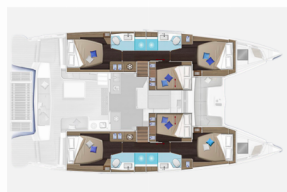

Charter Baza Nanny Cay Marina, Tortola, Karibi

Plovilo ID 11435

Znamka Plovila Lagoon-Bénéteau

Ime Plovila Escapade

Letnik 2025

Dolžina 15.35 M

Kabine 6 + 1

Postelje 12 + 1

PALUBA: Bimini top, Brojač lanca na kormilu, Cev za vodo, Črna krogla, Kanta za gorivo, Plastično vedro, Pomožni čoln z motorjem, Roštilj, Ščetka za palubo, Teak table, Tik v kokpitu

UDOBJE: Blazine na palubi, Dodatne brisače in posteljnina, Salonske blazine, Zunanje blazine