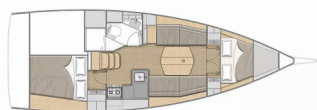

Charter Baza	Koh Chang, Tajland
Plovilo ID	11376
Znamka Plovila	Bénéteau
Ime Plovila	Philosophie
Letnik	2022
Dolžina	10.77 M
Kabine	2
Postelje	4 + 2
WC/Tuš	1

ELEKTRIKA: Električna kalužna črpalka, Inverter, Priključek 220 V

NOTRANJOST: Električni WC

PALUBA: Bimini top, Bokobrani, Čaklja (mezomariner), Davit, Krmne stopnice, Miza v kokpitu, Sprayhood, Tender, Zunanji/krmni tuš

UDOBJE: Blazine v kokpitu

VARNOST: VHF radio postaja