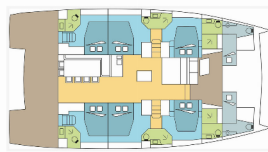

BALI 5.4

DREAM PANGA (2024)

PRIMA SAILING
charter agency

VEMSA D.O.O. • Ozka Ulica 7 • 2310 Slovenska Bistrica • Slovenija

Telefon: +386 41 767 155

E-pošta: booking@prima-sailing.com

Web: prima-sailing.com

Charter Baza	Martinique, Karibi
Plovilo ID	11356
Znamka Plovila	Catana
Ime Plovila	DREAM PANGA
Letnik	2024
Dolžina	16.80 M
Kabine	6 + 2
Postelje	12 + 2
WC/Tuš	6 + 2