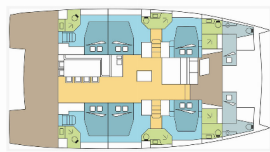

BALI 5.4

DREAM PANGA (2024)

PRIMA SAILING
charter agency

VEMSA D.O.O. • Ozka Ulica 7 • 2310 Slovenska Bistrica • Slovenija

Telefon: +386 41 767 155

E-pošta: booking@prima-sailing.com

Web: prima-sailing.com

Charter Baza	Martinique, Karibi
Plovilo ID	11356
Znamka Plovila	Catana
Ime Plovila	DREAM PANGA
Letnik	2024
Dolžina	16.80 M
Kabine	6 + 2
Postelje	12 + 2
WC/Tuš	6 + 2