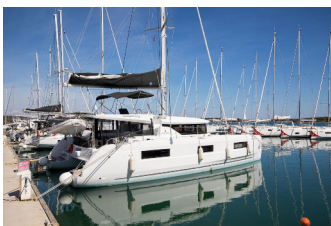

Charter Baza Pula, ACI Marina Pomer, Hrvaška

Plovilo ID 11330

Znamka Plovila Lagoon-Bénéteau

Ime Plovila Venice Beach

Letnik 2023

Dolžina 13.99 M

Kabine 4 + 2

Postelje 8 + 2 + 2