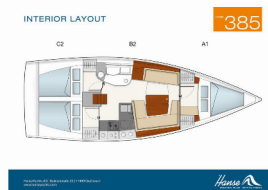

HANSE 385

Kon-Tiki (2012)

PRIMA SAILING
charter agency

VEMSA D.O.O. • Ozka Ulica 7 • 2310 Slovenska Bistrica • Slovenija

Telefon: +386 41 767 155

E-pošta: booking@prima-sailing.com

Web: prima-sailing.com

Charter Baza Pula, Marina Polesana, Hrvaška

Plovilo ID 11246

Znamka Plovila Hanse Yachts

Ime Plovila Kon-Tiki

Letnik 2012

Dolžina 11.40 M

Kabine 3

Postelje 6

WC/Tuš 1

ELEKTRIKA: Gretje, Inverter, Prikluček 220 V, USB vtičnica

KUHINJA: Hladilnik, Kuhalnik, Pečica, Topla voda, Zamrzovalnik

NAVIGACIJA: Depthsounder, GPS, Nautične karte in vodič, Premčni propeler

NOTRANJOST: Električni WC

PALUBA: Bimini top, Električen siderni vitel, Gumenjak (Pomožni čoln), Miza v kokpitu, Platforma za kopanje, Sprayhood, Tikova paluba, Zunanji/krmni tuš

UDOBJE: Brisača za tuširanje, Posteljnina, Zunanje blazine

VARNOST: VHF radio postaja

ZABAVA: Oprema za snorkeling