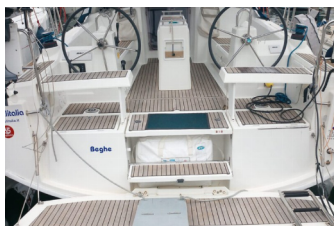

OCEANIS 35.1

Beghe (2019)

PRIMA SAILING
charter agency

VEMSA D.O.O. • Ozka Ulica 7 • 2310 Slovenska Bistrica • Slovenija

Telefon: +386 41 767 155

E-pošta: booking@prima-sailing.com

Web: prima-sailing.com

Charter Baza	Cannigione, Italija
Plovilo ID	11164
Znamka Plovila	Bénéteau
Ime Plovila	Beghe
Letnik	2019
Dolžina	10.45 M
Kabine	2
Postelje	4 + 2
WC/Tuš	1

ELEKTRIKA: Električna kalužna črpalka, Električni kabel, Polnilec za akumulator

KUHINJA: Hladilnik, Kuhalnik, Kuhinjski pribor, Mašina za kavo, Pečica, Plinske jeklenke, Topla voda

NAVIGACIJA: Automatski pilot, Daljnogled, Globinomer, GPS chart ploter, Kompas, Log, Merilec hitrosti vetra, Peljar, Radar reflektor, Ročni kompas

NOTRANJOST: Barometer, Miza, Ura

PALUBA: Bimini top, Bokobrani, Čaklja (mezomariner), Cev za vodo, Električen siderni vitel, Jamborni sedež z vrečo, Kalužna črpalka - Ročna, Krmne stopnice, Lij za gorivo, Pasarela (mostiček), Plastično vedro, Pomožno sidro (rezervno sidro), Privezne vrvi, Ročke za vinče, Ščetka za palubo, Sidro z verigo, Sprayhood, Tender, Zunanji/krmni tuš

UDOBJE: Blazine, Brisače, Deke, Jastuci u kokpitu, Posteljnina

VARNOST: Baklja, Dimni signal paket, Gasilni aparat, Horseshoe lifebuoy (podkva za reševanje), Komplet prve pomoči, Paket bakelj za opozorilo, Pomožno rudo kormila - argola, Rešilni jopiči, Rešilni splav, Rog (troblja) za meglo, Set za popravila, Varnostni trakovi, VHF radio postaja

ZABAVA: CD player, Fins, Zunaji zvočniki