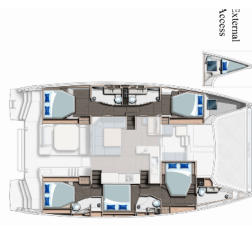

Web: [prima-sailing.com](http://prima-sailing.com)

Charter Baza	Cannigione, Italija
Plovilo ID	11163
Znamka Plovila	Leopard
Ime Plovila	Edoardo
Letnik	2023
Dolžina	15.40 M
Kabine	5 + 1
Postelje	10 + 2
WC/Tuš	5