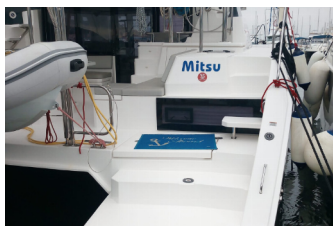

LEOPARD 42

Mitsu (2022)

PRIMA SAILING
charter agency

VEMSA D.O.O. • Ozka Ulica 7 • 2310 Slovenska Bistrica • Slovenija

Telefon: +386 41 767 155

E-pošta: booking@prima-sailing.com

Web: prima-sailing.com

Charter Baza	Cannigione, Italija
Plovilo ID	11160
Znamka Plovila	Leopard
Ime Plovila	Mitsu
Letnik	2022
Dolžina	12.67 M
Kabine	4
Postelje	8 + 2
WC/Tuš	4