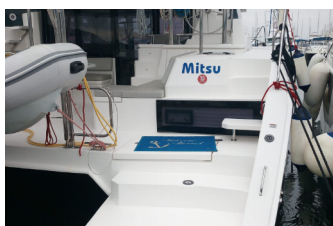

LEOPARD 42

Mitsu (2022)

PRIMA SAILING
charter agency

VEMSA D.O.O. • Ozka Ulica 7 • 2310 Slovenska Bistrica • Slovenija

Telefon: +386 41 767 155

E-pošta: booking@prima-sailing.com

Web: prima-sailing.com

Charter Baza	Cannigione, Italija
Plovilo ID	11160
Znamka Plovila	Leopard
Ime Plovila	Mitsu
Letnik	2022
Dolžina	12.67 M
Kabine	4
Postelje	8 + 2
WC/Tuš	4