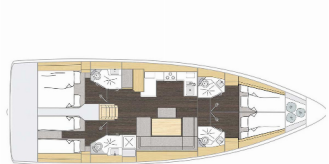

Charter Baza	Marina Tehnomont Veruda, Hrvaška
Plovilo ID	11143
Znamka Plovila	Bavaria Yachtbau
Ime Plovila	Sabina
Letnik	2025
Dolžina	14.50 M
Kabine	4
Postelje	8 + 2
WC/Tuš	4

ELEKTRIKA: Električna kalužna črpalka, Gretje, Klima, Polnilec za akumulator, Priključek 220 V, Servisne baterije, Sončni paneli, Startni akumulator, Vtičnica 220V, 12 V