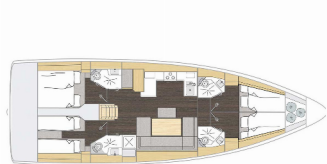

Charter Baza	Marina Tehnomont Veruda, Hrvaška
Plovilo ID	11142
Znamka Plovila	Bavaria Yachtbau
Ime Plovila	NN
Letnik	2025
Dolžina	14.50 M
Kabine	4
Postelje	8 + 2
WC/Tuš	4

ELEKTRIKA: Električna kalužna črpalka, Gretje, Klima, Polnilec za akumulator, Priključek 220 V, Servisne baterije, Sončni paneli, Startni akumulator, Vtičnica 220V, 12 V