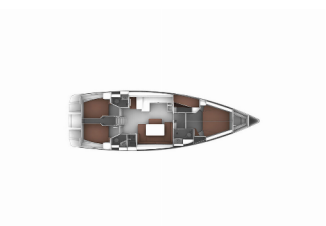

Web: [prima-sailing.com](http://prima-sailing.com)

Charter Baza	Marina Split - ACI , Hrvaška
Plovilo ID	1109
Znamka Plovila	Bavaria Yachtbau
Ime Plovila	Vela Tonka
Letnik	2018
Dolžina	15.59 M
Kabine	5
Postelje	10 + 1
WC/Tuš	3