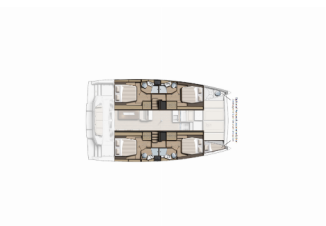

BALI 4.4

Kos 44.3 (2024)

PRIMA SAILING
charter agency

VEMSA D.O.O. • Ozka Ulica 7 • 2310 Slovenska Bistrica • Slovenija

Telefon: +386 41 767 155

E-pošta: booking@prima-sailing.com

Web: prima-sailing.com

Charter Baza	Alimos Marina, Grčija
Plovilo ID	11073
Znamka Plovila	Catana
Ime Plovila	Kos 44.3
Letnik	2024
Dolžina	13.50 M
Kabine	4 + 1
Postelje	8 + 1
WC/Tuš	4 + 1

ELEKTRIKA: Gretje, Sončni paneli

JADRA: Electric main sail winch

KUHINJA: Hladilnik, Zamrzovalnik

NAVIGACIJA: Automatski pilot, GPS chart ploter, GPS chart plotter - cockpit

NOTRANJOST: Električni WC

PALUBA: Bimini top, Gumenjak (Pomožni čoln), Sprayhood