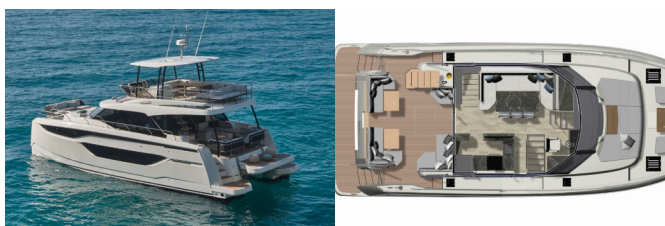

PRESTIGE M48

Diamond Si (2024)

PRIMA SAILING

charter agency

VEMSA D.O.O. • Ozka Ulica 7 • 2310 Slovenska Bistrica • Slovenija

Telefon: +386 41 767 155

E-pošta: booking@prima-sailing.com

Web: prima-sailing.com

Charter Baza Marina Frapa, Hrvaška

Plovilo ID 10958

Znamka Plovila Prestige Yachts

Ime Plovila Diamond Si

Letnik 2024

Dolžina 14.79 M

Kabine 3 + 1

Postelje 7 + 1

WC/Tuš 3

ELEKTRIKA: Generator, Gretje, Klima, Prikluček 220 V, Razsoljevalec

KUHINJA: Detergent za posodo, Hladilnik, Ledomat

NAVIGACIJA: AIS, Automatski pilot, Merilec hitrosti vetra, Radar

NOTRANJOST: Pralni stroj, Sef, Sušilec

PALUBA: Hard Top Bimini, Platforma za kopanje, Tikovina u kokpitu

VARNOST: Search light, VHF radio postaja

ZABAVA: FUSION sound system, Notranji zvočniki, Podvodna razsvetljava, Zunaji zvočniki