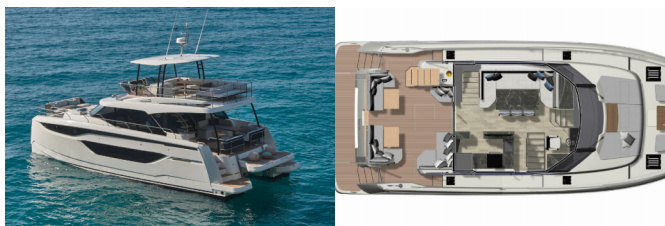

Charter Baza Marina Frapa, Hrvaška

Plovilo ID 10958

Znamka Plovila Prestige Yachts

Ime Plovila Diamond Si

Letnik 2024

Dolžina 14.79 M

Kabine 3 + 1

Postelje 7 + 1

PALUBA: Hard Top Bimini, Platforma za kopanje, Tik v kokpitu

VARNOST: Search light, VHF radio postaja

ZABAVA: Fusion sistem ozvočenja, Notranji zvočniki, Podvodna razsvetljava, Zunanji zvočniki

RAZPOLOŽLJIVOST & CENE