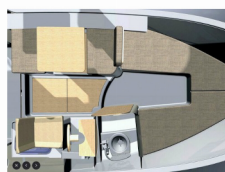

LEIDI 660

Bonaca (2024)

PRIMA SAILING
charter agency

VEMSA D.O.O. • Ozka Ulica 7 • 2310 Slovenska Bistrica • Slovenija

Telefon: +386 41 767 155

E-pošta: booking@prima-sailing.com

Web: prima-sailing.com

Charter Baza	Marina Tehnomont Veruda, Hrvaška
Plovilo ID	10924
Znamka Plovila	Leidi
Ime Plovila	Bonaca
Letnik	2024
Dolžina	7.20 M
Kabine	1
Postelje	2 + 1
WC/Tuš	1