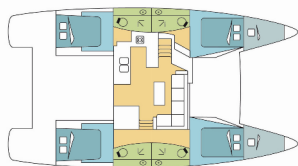

Charter Baza	Olbia, Italija
Plovilo ID	10866
Znamka Plovila	Fountaine Pajot
Ime Plovila	BLUE VELVET
Letnik	2024
Dolžina	13.45 M
Kabine	4 + 2
Postelje	8 + 2 + 2
WC/Tuš	4

ELEKTRIKA: Generator, Inverter, Klima, Razsoljevalec, Sončni paneli

NOTRANJOST: Convertible table in salon, Ventilatorji v kabinah

PALUBA: Bimini top, Električen siderni vitel, Krmne stopnice, Miza v kokpitu, Pomožni čoln z motorjem, Zunanji/krmni tuš

UDOBJE: Jastuci u kokpitu