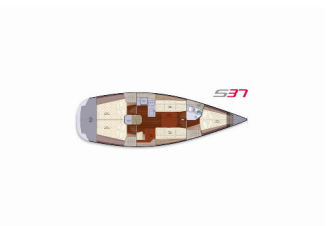

SALONA 37

Red Zeppelin (2011)

PRIMA SAILING
charter agency

VEMSA D.O.O. • Ozka Ulica 7 • 2310 Slovenska Bistrica • Slovenija

Telefon: +386 41 767 155

E-pošta: booking@prima-sailing.com

Web: prima-sailing.com

Charter Baza	Marina Kaštela, Hrvaška
Plovilo ID	1082
Znamka Plovila	AD Boats
Ime Plovila	Red Zeppelin
Letnik	2011
Dolžina	11.29 M
Kabine	3
Postelje	6 + 2
WC/Tuš	1

ELEKTRIKA: Polnilec za akumulator, Priključek 220 V, Vtičnice 12V

KUHINJA: Hladilnik, Kuhinjski pribor, Pečica

NAVIGACIJA: Automatski pilot, Globinomer, GPS chart ploter, Kompas, Log/speed instrument, Merilec hitrosti vetra, Nautične karte in vodič, Ročni kompas, Šestilo, plotter, Vodnik po lukah, Windex

PALUBA: Bimini top, Bokobrani, Električen siderni vitel, Krmne stopnice, Miza v kokpitu, Privezne vrvi, Sidro z verigo, Sidro z vrvjo, Sprayhood, Tikovina u kokpitu, Topla voda na krmi, Zunanji/krmni tuš

UDOBJE: Posteljina in brisače

VARNOST: Črni tank (tank za sanitarne vode), Gasilni aparat, Horseshoe lifebuoy (podkva za reševanje), Komplet prve pomoči, Paket bakelj za opozorilo, Pomožno rudo kormila - argola, Rešilni jopiči, Rezervni deli, Set orodja, Varnostni trakovi, VHF radio postaja

ZABAVA: Radio CD player, Zunaji zvočniki