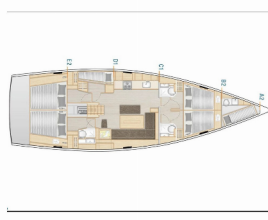

Charter Baza	Marina Lefkas, Grčija
Plovilo ID	10762
Znamka Plovila	Hanse Yachts
Ime Plovila	Neraida
Letnik	2024
Dolžina	15.55 M
Kabine	5 + 1
Postelje	11 + 1
WC/Tuš	3 + 1

ELEKTRIKA: Akumulator, Električna kalužna črpalka, Generator, Klima, Priključek 220 V, Razsoljevalec, Sončni paneli, USB sockets, Vtičnica 220V, Vtičnica 220V, 12 V

NOTRANJOST: Convertible table in salon, Dokumenti plovila, LED notranja razsvetlitev, Rolo zavjese, Sofa, Ventilatorji v kabinah

PALUBA: Bimini top, Bokobrani, Cockpit grill, Električen siderni vitel, Gumenjaki (Pomožni čoln), Hladilnik v kokpitu, Jamborni sedež z vrečo, Kalužna črpalka - Ročna, Krmne stopnice, Miza v kokpitu, Pasarela (mostiček), Platforma za kopanje, Privezne vrvi, Ročke za vinče, Sidro z verigo, Sink in cockpit, Sprayhood, Zunanji/krmni tuš