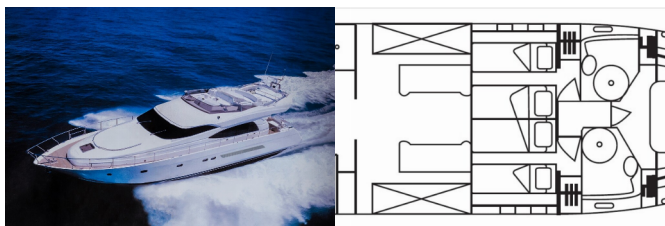

EMINENCE X6

La Vie (2018)

PRIMA SAILING
charter agency

VEMSA D.O.O. • Ozka Ulica 7 • 2310 Slovenska Bistrica • Slovenija

Telefon: +386 41 767 155

E-pošta: booking@prima-sailing.com

Web: prima-sailing.com

Charter Baza	Marina Dalmacija, Hrvaška
Plovilo ID	10753
Znamka Plovila	Unknown
Ime Plovila	La Vie
Letnik	2018
Dolžina	17.29 M
Kabine	3 + 1
Postelje	6 + 1
WC/Tuš	2 + 1