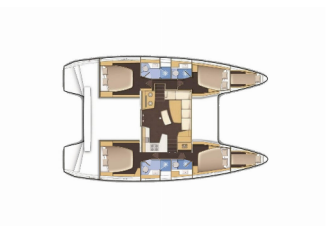

LAGOON 42

Dear John (2024)

PRIMA SAILING
charter agency

VEMSA D.O.O. • Ozka Ulica 7 • 2310 Slovenska Bistrica • Slovenija

Telefon: +386 41 767 155

E-pošta: booking@prima-sailing.com

Web: prima-sailing.com

Charter Baza Marina Dalmacija, Hrvaška

Plovilo ID 10729

Znamka Plovila Lagoon-Bénéteau

Ime Plovila Dear John

Letnik 2024

Dolžina 12.80 M

Kabine 6 + 2

Postelje 8 + 2 + 2

WC/Tuš 4

ELEKTRIKA: Generator, Klima, Razsoljevalec

JADRA: Lazy bag

KUHINJA: Pomivalni stroj

NAVIGACIJA: Automatski pilot, GPS chart ploter

PALUBA: Gumenjaki (Pomožni čoln), Krmne stopnice, Miza v kokpitu, Zunanji/krmni tuš

UDOBJE: Blazine v kokpitu

ZABAVA: Fusion radio, Wi-Fi Internet, Zunanji zvočniki